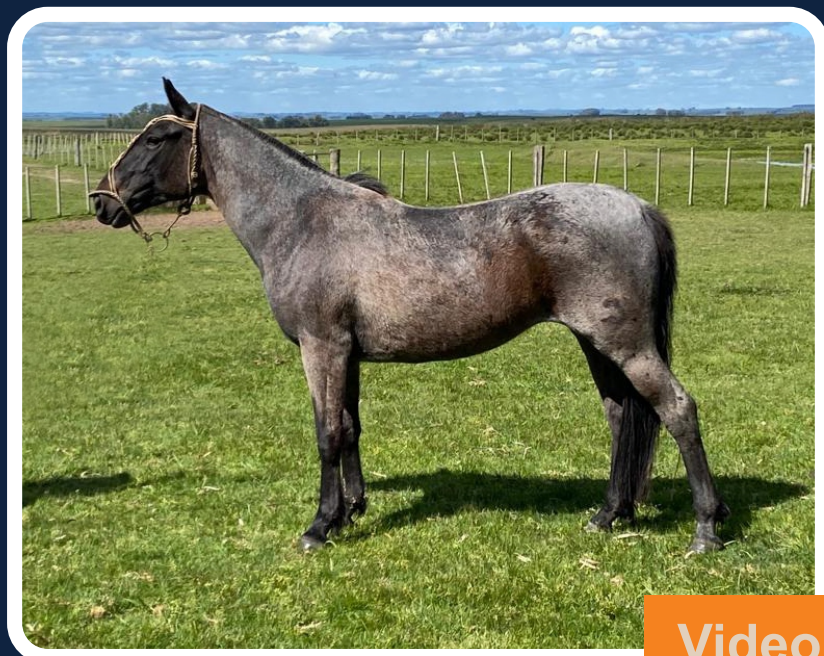

Yegua nueva, con poco tiempo de domada. Demuestra ser muy resistente y con un muy buen pedigree. De muy buenos desplazamientos, recomendada para competencias.

Video

LOTE  
**26**  
YEGUA  
DE ANDAR

EL QUEBRACHAL  
DANNY MORALES E HIJOS

## TRENZA DEL QUEBRACHAL

RP 138 - 30/11/2018 - Moro

CURUPAY LA INVERNADA  
TIENTO DE FRAILE MUERTO  
COLMENA LA INVERNADA  
LIBRON LA INVERNADA  
CAPRICHOSA DEL QUEBRACHAL  
CAROBA LA INVERNADA

Yegua muy mansa y tranquila para andar. Con un poco más de trabajo servirá para niños. De correcta estructura y con muy buen pedigree funcional. Recomendada para cualquier destino.