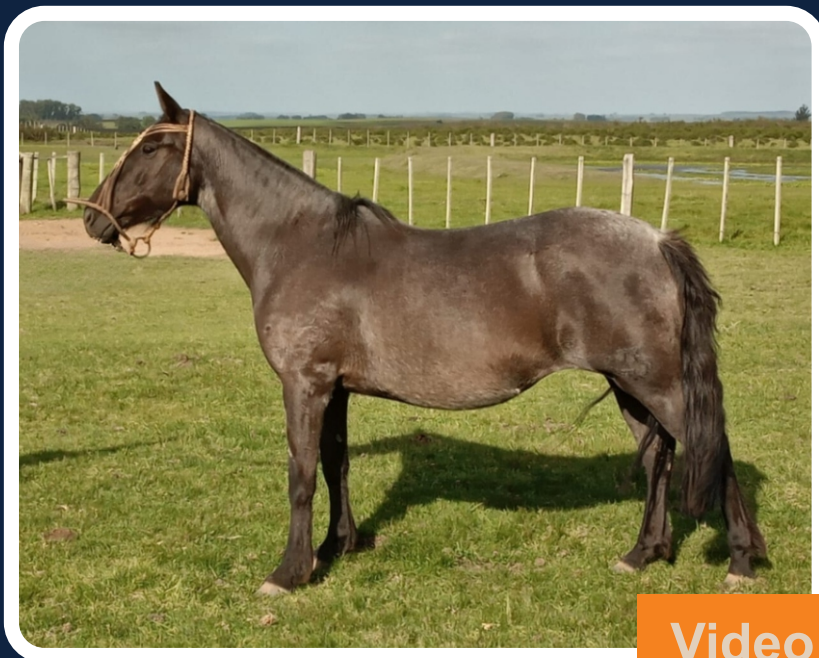

LOTE
32
YEGUA DE
MANADA

EL QUEBRACHAL
DANNY MORALES E HIJOS

PICANA DEL QUEBRACHAL

RP 46 - 28/12/2007 - Moro

HALCON LA INVERNADA
BARRENDERO LA INVERNADA
MALVINA LA INVERNADA
CHAPARRON LA INVERNADA
MALDICIÓN LA INVERNADA
TALERA LA INVERNADA

Yegua que se la destino nueva a manada, era muy resistente. Su padre es hermano entero de Malva L.I ganadora de marchas en Yaguarón y Salto. Hermana materna de Maliciosa del Quebrachal 11° lugar en Marcha Maldonado. Nos deja 3 hijas en la cabaña. Servida de Liebron L.I

Video