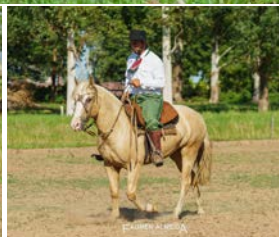

CHILENERO GAVILAN
LA RAQUEL MORENA
LA RAQUEL PELUCONA

Comprador

Precio

LOTE
53

SAITE

FAGNER ALMEIDA
fotografía

SAITE NORI

YEGUA MONTADA