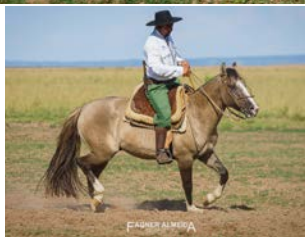

LOTE

3

SAITE

VIDEO
OFERTA

FAGNER ALMEIDA
Fotografía

SAITE NOTARIO

MACHO CASTRADO MONTADO RP 195 LOBUNO 6 ENE 2023

Montado castrado criado a campo natural. Puro de pedigree, bien manso. Hijo de las Cañas Márquez, padrillo importado del Uruguay, de sangres Brasileñas, Argentinas y Chilenas. Su madre importada del Uruguay, hija del Mañanero Abanico Bi gran Campeón de Palermo y FICCC, también reconocido por su excelencia en crianza.

PIRAI DO BRAZAO
LAS CAÑAS MITAI

TACUARA MULTA
LAS CAÑAS MARQUES

PORA QUILANTO
CAÑAS JOSEFA
PALETULLA CHANA

DORMIDO TRAMPERO
MAÑANERO ABANICO
MAÑANERO RONCADA

COE ARISCA
TAÑIDO FOGOSO
MIREYA COE
MIREYA SILVANA

Comprador

Precio