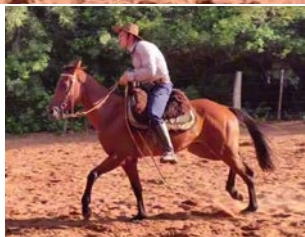

3 DIC 2021

Padrillo montado tordillo negro sin pedigree cruza percheron. Con una estructura magnífica para aumentar el tamaño de las crías de campo.

Comprador

Precio

LOTE
38

WANDLITZ

VIDEO

OFERTA