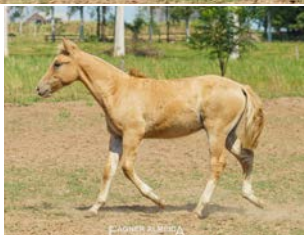

PACIFICA TRAMPOSA

**YEGUA MONTADA PREÑADA
CON CRÍA MACHO**

RP 1192

GATEADA

3 OCT 2014

Yegua montada importada del Uruguay, pura de pedigree. Presenta una excelente morfología y mansedumbre. Preñada de Farruco Caraguata y con un hermoso macho al pie de Viragro Coronado. Su genética brinda de las mejores sangres argentinas, de la cabaña de la leyenda del Colibrí Matrero.

**CERTIFICADO
PREÑEZ**

Reprovet

DORMIDO TRAMPERO
MAÑANERO ABANICO
MAÑANERO RONCADA

DORMIDO AJAJENLO

MALAL POTRO
MAÑANERO DEJENLA
MAÑANERO FARRERA

DORMIDO ZAPATEADO
MAÑANERO POROTO
MAÑANERO BUENA

COLIBRI TRIGUENA

CHILENERO GAVILAN
LA RAQUEL MORENA
LA RAQUEL PELUCONA

Comprador

Precio