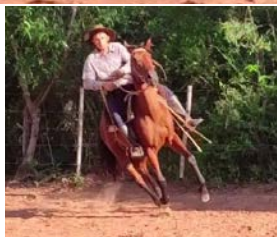

PENDEJO

MACHO CASTRADO MONTADO RP 135 DORADILLO ENERO 2021

Macho castrado montado sin pedigree para trabajo de campo.

Comprador

Precio