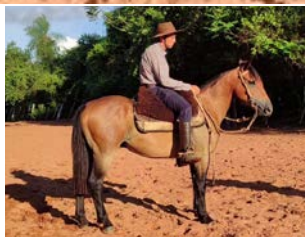

LOTE
36

WANDLITZ

VIDEO

OFERTA

OSCA

MACHO CASTRADO MONTADO RP 132 GATEADO OCT 2020

Macho castrado montado sin pedigree para trabajo de campo.

Comprador

Precio