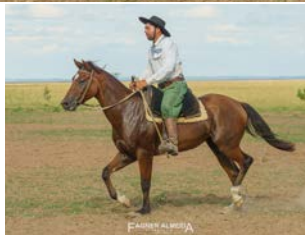

QZ CORONADO

MACHO CASTRADO MONTADO RP 600 DORADILLO 5 OCT 2022

Montado castrado sin pedigree de muy buena alzada, listo para todo tipo de trabajo en el campo.

Comprador

Precio