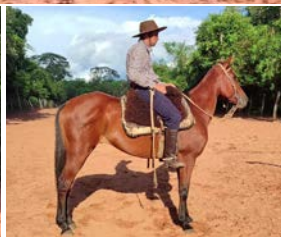

3 DIC 2021

Padrillo montado tordillo negro sin pedigree cruza percheron. Con una estructura magnífica para aumentar el tamaño de las crías de campo.

Comprador

Precio

LOTE
38

WANDLITZ

VIDEO

OFERTA