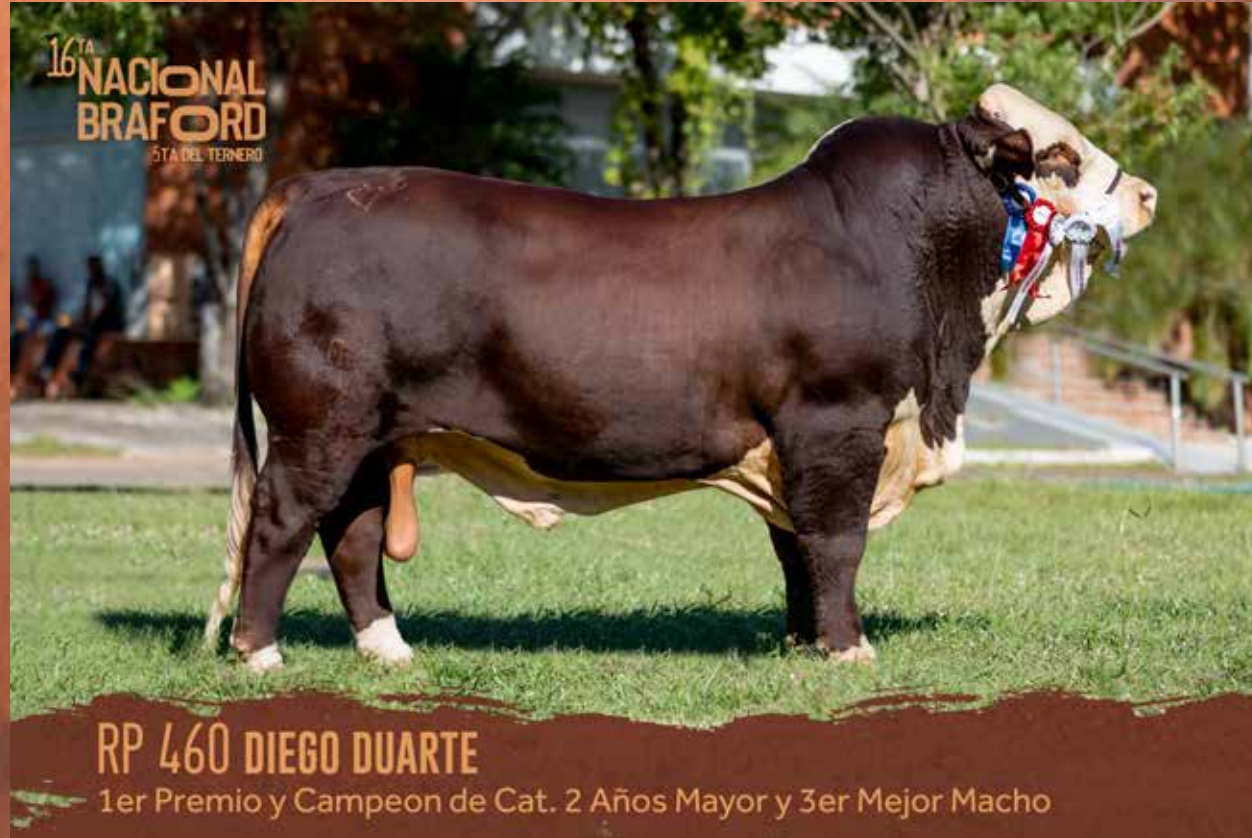

## 14° SUB CATEGORÍA 19 MESES

**LOTE**  
**24**

IDENTIF.		VARIEDAD	MADRE	HBP	PADRE	HBP	EXPOSITOR	FECHA	EDAD/MESES	CIA.	PESO
CAT.	R.P.							NACIMIENTO	22/4/2022	ESCROTAL	
53	747	DEFINITIVO	75	BZA010075PY	MIDAS	A105084	GALILEO - LA MALUINA - JAVIER ZAVALA	7/9/2020	19	37	563

## 21° SUB CATEGORÍA 27 A 28 MESES

**LOTE**  
**25**

IDENTIF.		VARIEDAD	MADRE	HBP	PADRE	HBP	EXPOSITOR	FECHA	EDAD/MESES	CIA.	PESO
CAT.	R.P.							NACIMIENTO	22/4/2022	ESCROTAL	
59	460	AVANZADO	168	MAO010168PY	MIDAS	A105084	DIEGO DUARTE	30/12/2019	27	39	717