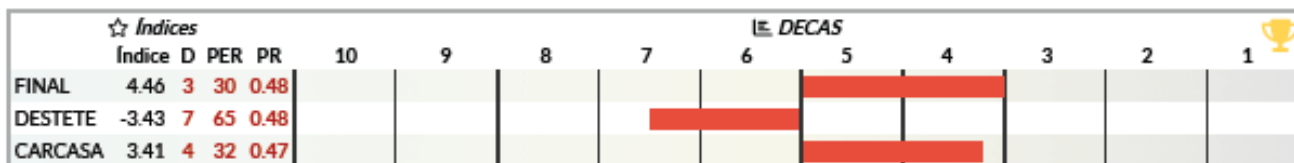

LOTE
33

RP	RAZA	SEXO	PADRE	MADRE	EDAD EN MESES	PESO NAC.	PESO ACT.	CE	MOT.	GRADO DE SANGRE
5405	Nelore	Macho	RANCHERO 4402	420317KKO	32	32kg.	702kg.	36cm.	75%	Gral

PROPIETARIO: Chacurrú de 7 Montes

DETALHES DO ANIMAL

Nome	Programa	PRODUCTO (ID)	PADRE (APOD)
540523C7M	PYNELORE	540523C7M	RANCHERO 4402
MADRE (ID)	ABUELO MAT (APOD)	NACIMIENTO	SX
420317KKO	TAMOIO AJ	03/10/2023	M
Genomico	TE/FIV	Altura	Omb
Nao	Nao	135	3
Temp			
2