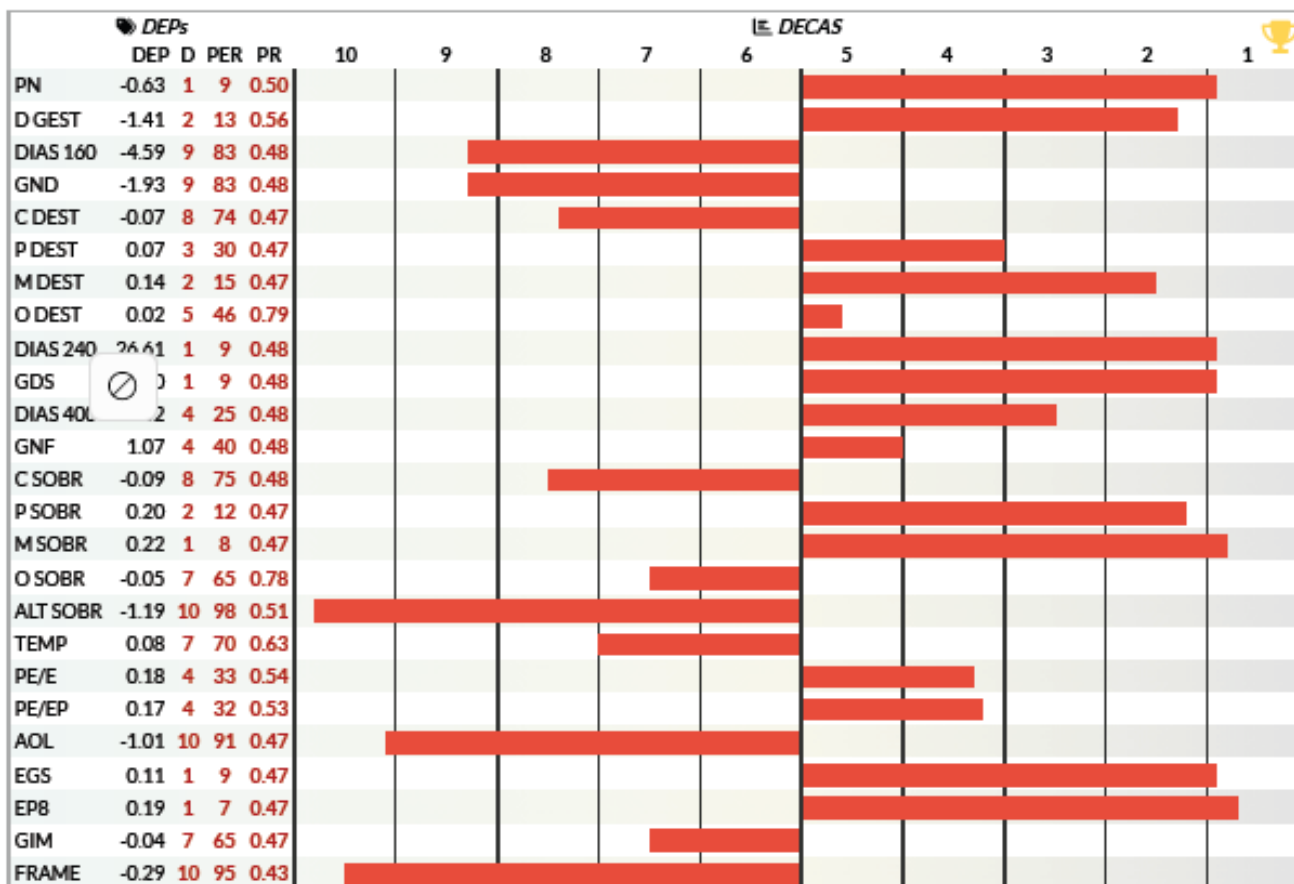

LOTE
33

RP	RAZA	SEXO	PADRE	MADRE	EDAD EN MESES	PESO NAC.	PESO ACT.	CE	MOT.	GRADO DE SANGRE
5405	Nelore	Macho	RANCHERO 4402	420317KKO	32	32kg.	702kg.	36cm.	75%	Gral

PROPIETARIO: Chacurrú de 7 Montes

DETALHES DO ANIMAL

Nome	Programa	PRODUCTO (ID)	PADRE (APOD)
540523C7M	PYNELORE	540523C7M	RANCHERO 4402
MADRE (ID)	ABUELO MAT (APOD)	NACIMIENTO	SX
420317KKO	TAMOIO AJ	03/10/2023	M
Genomico	TE/FIV	Altura	Omb
Nao	Nao	135	3
Temp			
2