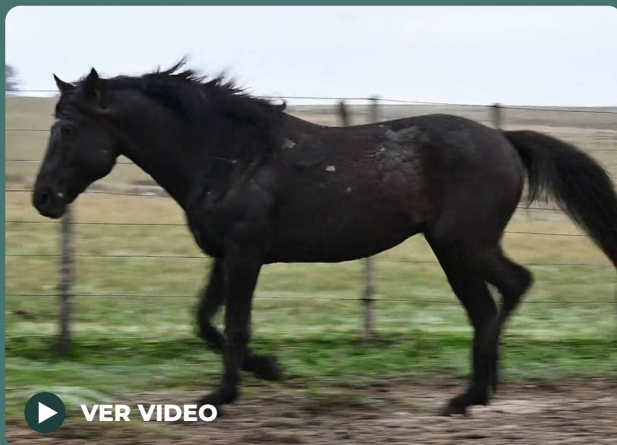

LOTE **05**

ORO NEGRO MOLLES

RP **692** / REG. P0060339

PADRILLO OSCURO

Nac.: **29/10/2011**

Comentarios:

Padrillo de excelente pedigree, conjuga sangres de fenómenos por arriba y por abajo! "Ojo al Cristo" en un a madre "Calamaco LI" x "Espiga LI" hermana entera del "No lo Vi LI".

PADRE: Ojo al Cristo Molles (ver ref. padres).

MADRE: Sacudida LI, yegua hija del Calamaco LI, padrillo padre de Cabaña La Invernada, su madre Espiga LI, es hermana entera del famoso "No lo Vi LI" caballo con una gran performance tanto en Enduro FEI como en Chasques.

LA CONSIGNATARIA
SECTOR AGRO

VER VIDEO

**OJO AL CRISTO
MOLLES**

CARGANDO A FONDO

CHAPARRON
CORRENTADA

SOÑADORA ANSINA

AGUARA. GUAZU

CALAMACO LI

XINGU LI
PELO NEGRO LI

SACUDIDA LI

ESPIGA LI

CHAPARRON LI
CHINA LI