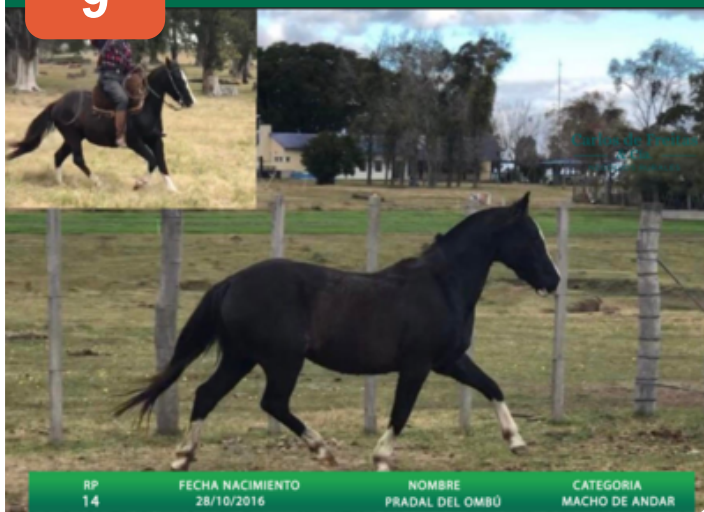

### MACHO CASTRADO

NACIM.: 1/10/2016

CUOTAS: 18 cuotas con VISA

ATIZADO  
CARAGUATA

MARAVILLA DE  
LOS CARDOS

BT RUBI  
DORMIDA  
ATIZADA

BT  
HERCULANO  
LS CAMPERA  
CUATRO

Otro destaque de este remate, caballo excepcional, nuevo, bien domado, muy manso, dócil y bien campero. Se recomienda tanto como para gente mayor, niños o gente campera. Actualmente se usa en la tropilla de andar del establecimiento. ¡Imponente el rosillo!

## MACHO CASTRADO

NACIM.: 28/10/2016

CUOTAS: 18 cuotas con VISA

PORA  
ESPINILLO

ENGAÑERA

PACIFICO NUBE  
NEGRA  
TAÑIDO ALPACA

BT JUNQUILHO  
ESCRIBANA  
CHILENA 2

Caballo manso, campero y ágil. Como para gente de a caballo. Actualmente se usa en la tropilla de andar del establecimiento. ¡Excelente caballo!

LOTE

10

SERRANA DE LOS RECUERDOS / RP 71

**YEGUA DE MANADA**

NACIM.: 12/12/2010

CUOTAS: 18 cuotas con VISA

**LA ROSADA VASO  
DURO**

**RAINHA DA  
BATERIA DE LA  
CASILLA**

VITRINE DO  
JUNCO  
TORCAZA LA  
ROSADA

RESPEITADO  
DA TRADICAO  
PORTENTA 41  
DE LA  
CASILLA

Yegua de manada, domada y muy mansa. Con gran habilidad vaquera, de paleteada, de lazo, y de cualquier trabajo de campo. Preñada de Indio Negro del Chamamé (Indio Do Boeiro x BT Bico de Ferro do Junco). Su padre La Rosada Vaso Duro fue premiado en exposiciones del interior, tanto en Tacuarembó (Reservado Gran Campeón) como en Rivera. Imprime una muy linda morfología, sello racial y mansedumbre en sus hijos, los cuales ya han sido premiadas en distintas exposiciones. Marca de La Rosada, cabaña con la actual Freno de Alpaca uruguayo (La Rosada Justa Causa) hija de una hermana entera del Vaso Duro. El padre de Vaso Duro es Vitrine Do Junco, hijo del gran Hornero, jefe de raza y nº 1 en el Registro de Mérito de Brasil en una madre BT Juquiry (Aniversario). Por madre es Respeitado da Tradição (Trongol Pilpilco) en una madre Quelén Jilguero (Charque Riñón). ¡Yegua de pelaje muy vistoso, excelente sangre, ya probada en el recado y en la reproducción!