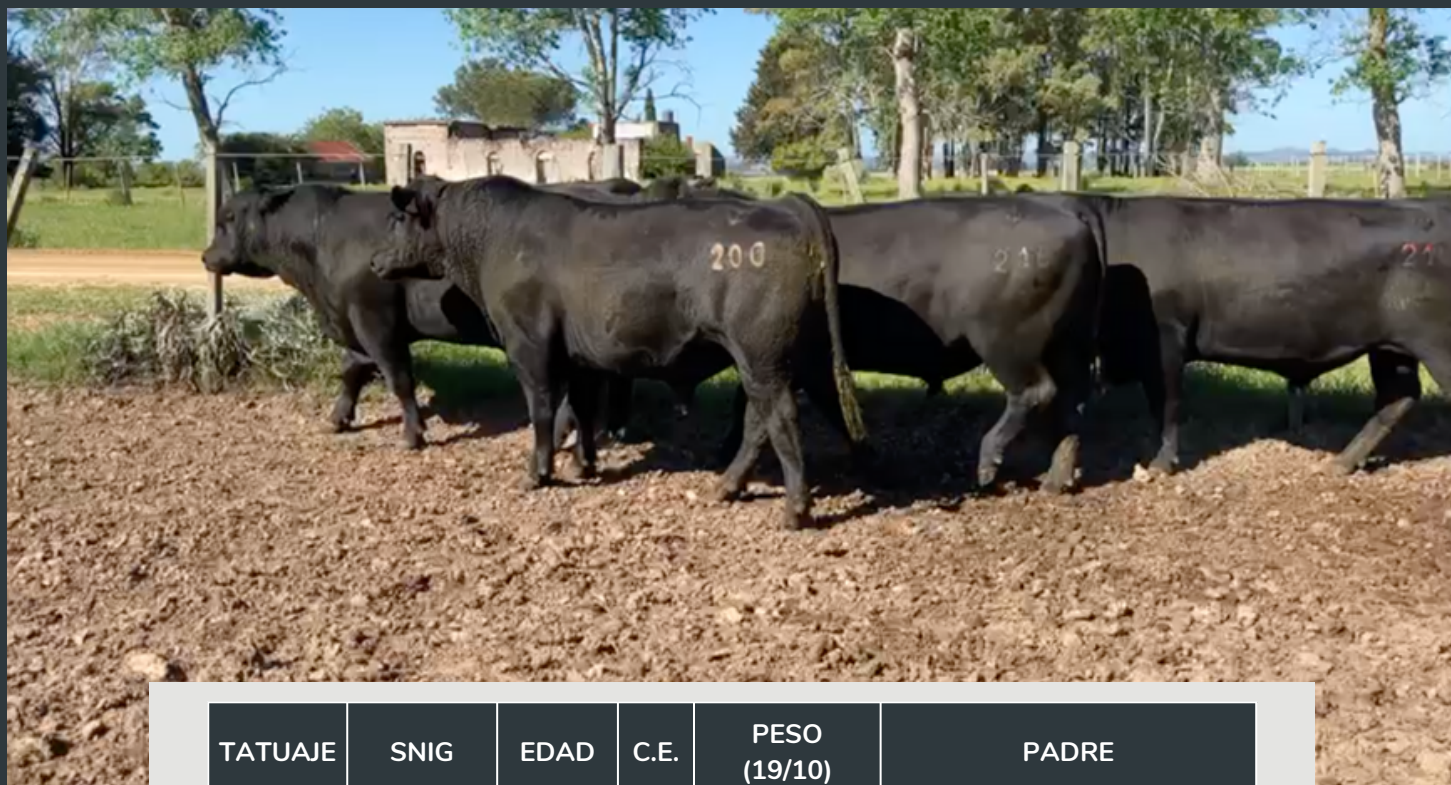

La cabaña está ubicada en el paraje Ortiz (13^a sección del departamento de Lavalleja) y desde el año 2007 se dedica a la cría y selección de la raza A. Angus logrando obtener el premio a mejor toro PO en las ediciones 2015, 2020, 2021, 2022 y 2023 de la Expo Campanero. Pondremos a vuestra consideración 14 toros Angus negros puros de origen de 2 años libres de enfermedades venéreas y con prueba de aptitud de monta.

VEA LOTE

PREOFERTA

CABAÑA ALEPARK

LOTE 02

Jaso&Jaso
negocios rurales

TATUAJE	SNIG	EDAD	C.E.	PESO (19/10)	PADRE
200	46827910	2 AÑOS	42	705	CARDENAL
216	49070289	2 AÑOS	41	740	ALEPARK 146 x CAPITALIST
218	49070295	2 AÑOS	41	705	ALEPARK 147 x CAPITALIST
219	49070295	2 AÑOS	39,5	710	ALEPARK 147 x CAPITALIST

VEA LOTE

PREOFERTA
HABILITADA

CABAÑA ALEPARK

LOTE 03

Jaso&Jaso
negocios rurales

TATUAJE	SNIG	EDAD	C.E.	PESO (19/10)	PADRE
221	49070302	2 AÑOS	39	660	ALEPARK 147 x CAPITALIST
228	49070322	2 AÑOS	41,5	670	ALEPARK 147 x CAPITALIST
230	49070327	2 AÑOS	40,5	685	ALEPARK 147 x CAPITALIST

VEA LOTE

PREOFERTA
HABILITADA

ESTIMADOS CLIENTES Y AMIGOS:

Cabaña el Nano ubicada en Pueblo Edén, ruta 12 km 377.5 en el departamento de Maldonado. Desde 2010 comercializando toros y vientres Red Angus y Angus.