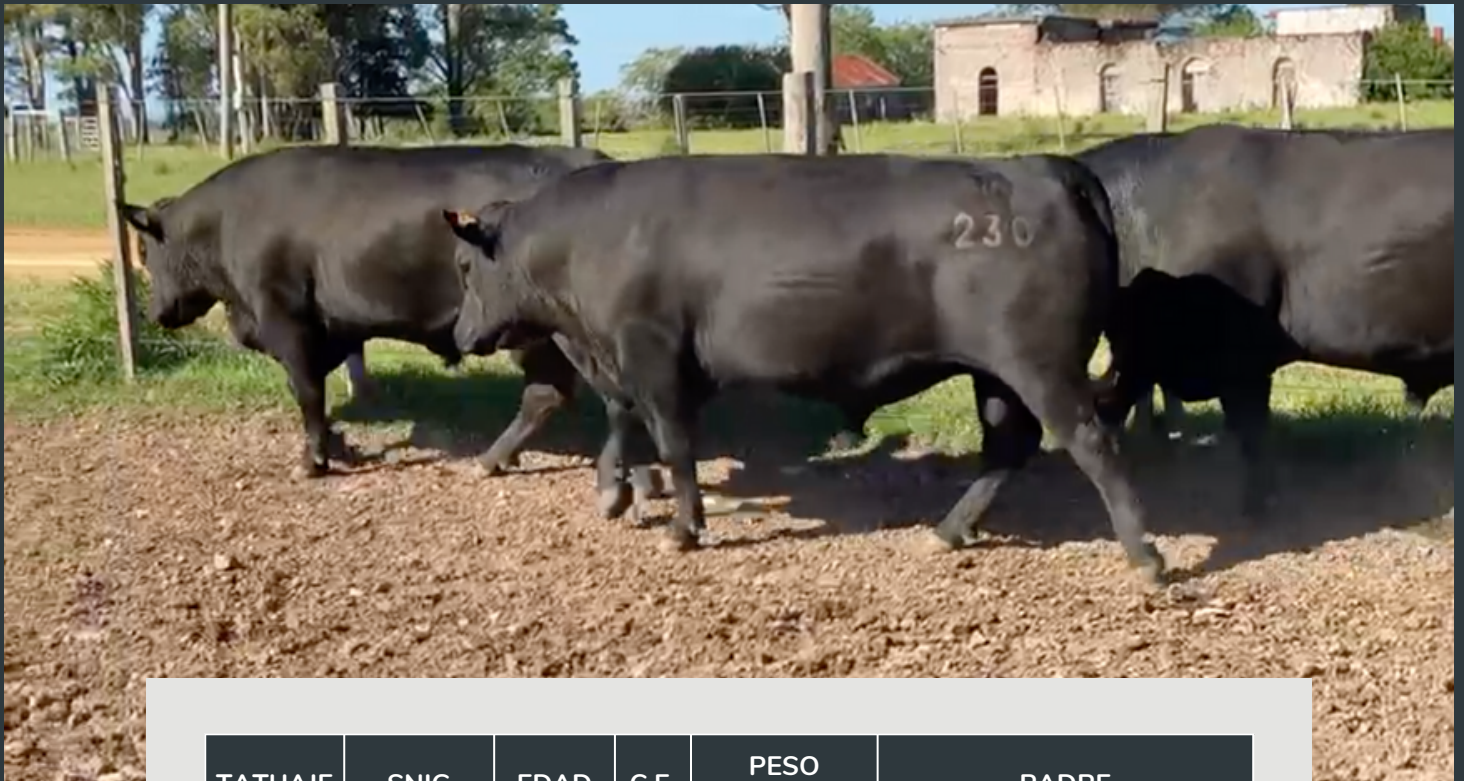

La cabaña está ubicada en el paraje Ortiz (13^a sección del departamento de Lavalleja) y desde el año 2007 se dedica a la cría y selección de la raza A. Angus logrando obtener el premio a mejor toro PO en las ediciones 2015, 2020, 2021, 2022 y 2023 de la Expo Campanero. Pondremos a vuestra consideración 14 toros Angus negros puros de origen de 2 años libres de enfermedades venéreas y con prueba de aptitud de monta.

VEA LOTE

PREOFERTA
HABILITADA

CABAÑA ALEPARK

LOTE 03

Jaso&Jaso
negocios rurales

TATUAJE	SNIG	EDAD	C.E.	PESO (19/10)	PADRE
221	49070302	2 AÑOS	39	660	ALEPARK 147 x CAPITALIST
228	49070322	2 AÑOS	41,5	670	ALEPARK 147 x CAPITALIST
230	49070327	2 AÑOS	40,5	685	ALEPARK 147 x CAPITALIST

 [VEA LOTE](#)

 **PREOFERTA
HABILITADA**

CABAÑA ALEPARK

LOTE 04

Jaso&Jaso
negocios rurales

TATUAJE	SNIG	EDAD	C.E.	PESO (19/10)	PADRE
208	49070271	2 AÑOS	39,5	660	ALEPARK 146 x CAPITALIST
212	49070276	2 AÑOS	39	655	ALEPARK 146 x CAPITALIST
217	49070292	2 AÑOS	38,5	670	ALEPARK 147 x CAPITALIST

VEA LOTE

PREOFERTA
HABILITADA

ESTIMADOS CLIENTES Y AMIGOS:

Cabaña el Nano ubicada en Pueblo Edén, ruta 12 km 377.5 en el departamento de Maldonado. Desde 2010 comercializando toros y vientres Red Angus y Angus.