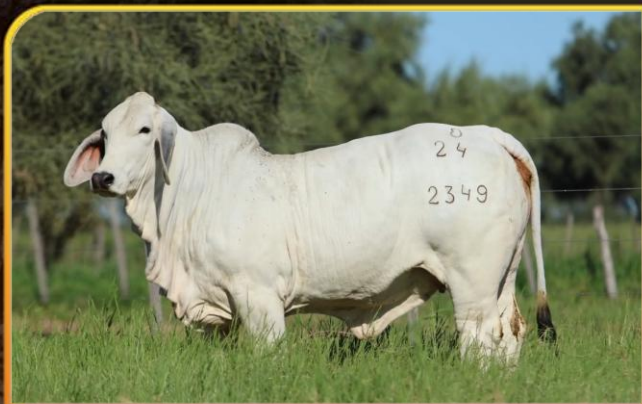

LOTE
13

RP	RAZA	SEXO	PADRE	MADRE	EDAD EN MESES	PESO NAC.	PESO ACT.	GRADO DE SANGRE
2349	Brahman	Hembra	Pride of Maddox 684	EDU 2044 Fiv	20	38kg.	588kg.	PP
PROPIETARIO: Cabaña Edulas			ESTADO REPRODUCTIVO: Preñada		TIEMPO PREÑEZ: 5 meses	TIPO DE PRODUCTO: IA		

LOTE
14

RP	RAZA	SEXO	PADRE	MADRE	EDAD EN MESES	PESO NAC.	PESO ACT.	GRADO DE SANGRE
4245	Brahman	Hembra	Tamycos 5720	HMB 3071	32	32kg.	562kg.	PP
PROPIETARIO: Cabaña Esperanza			ESTADO REPRODUCTIVO: Preñada		TIEMPO PREÑEZ: 8 meses	TIPO DE PRODUCTO: IATF (CCF 6492)		

LOTE
15

RP	RAZA	SEXO	PADRE	MADRE	EDAD EN MESES	PESO NAC.	PESO ACT.	GRADO DE SANGRE
4193	Brahman	Hembra	TLC 6690	HMB 2718	33	36kg.	536kg.	PP
PROPIETARIO: Cabaña Esperanza			ESTADO REPRODUCTIVO: Preñada		TIEMPO PREÑEZ: 8 meses	TIPO DE PRODUCTO: IATF (CCF 6618)		

LOTE
16

RP	RAZA	SEXO	PADRE	MADRE	EDAD EN MESES	PESO NAC.	PESO ACT.	GRADO DE SANGRE
4189	Brahman	Hembra	Tamycos 6774	HMB 2535	33	35kg.	580kg.	PP
PROPIETARIO: Cabaña Esperanza			ESTADO REPRODUCTIVO: Preñada		TIEMPO PREÑEZ: 8 meses	TIPO DE PRODUCTO: IATF (CCF 6492)