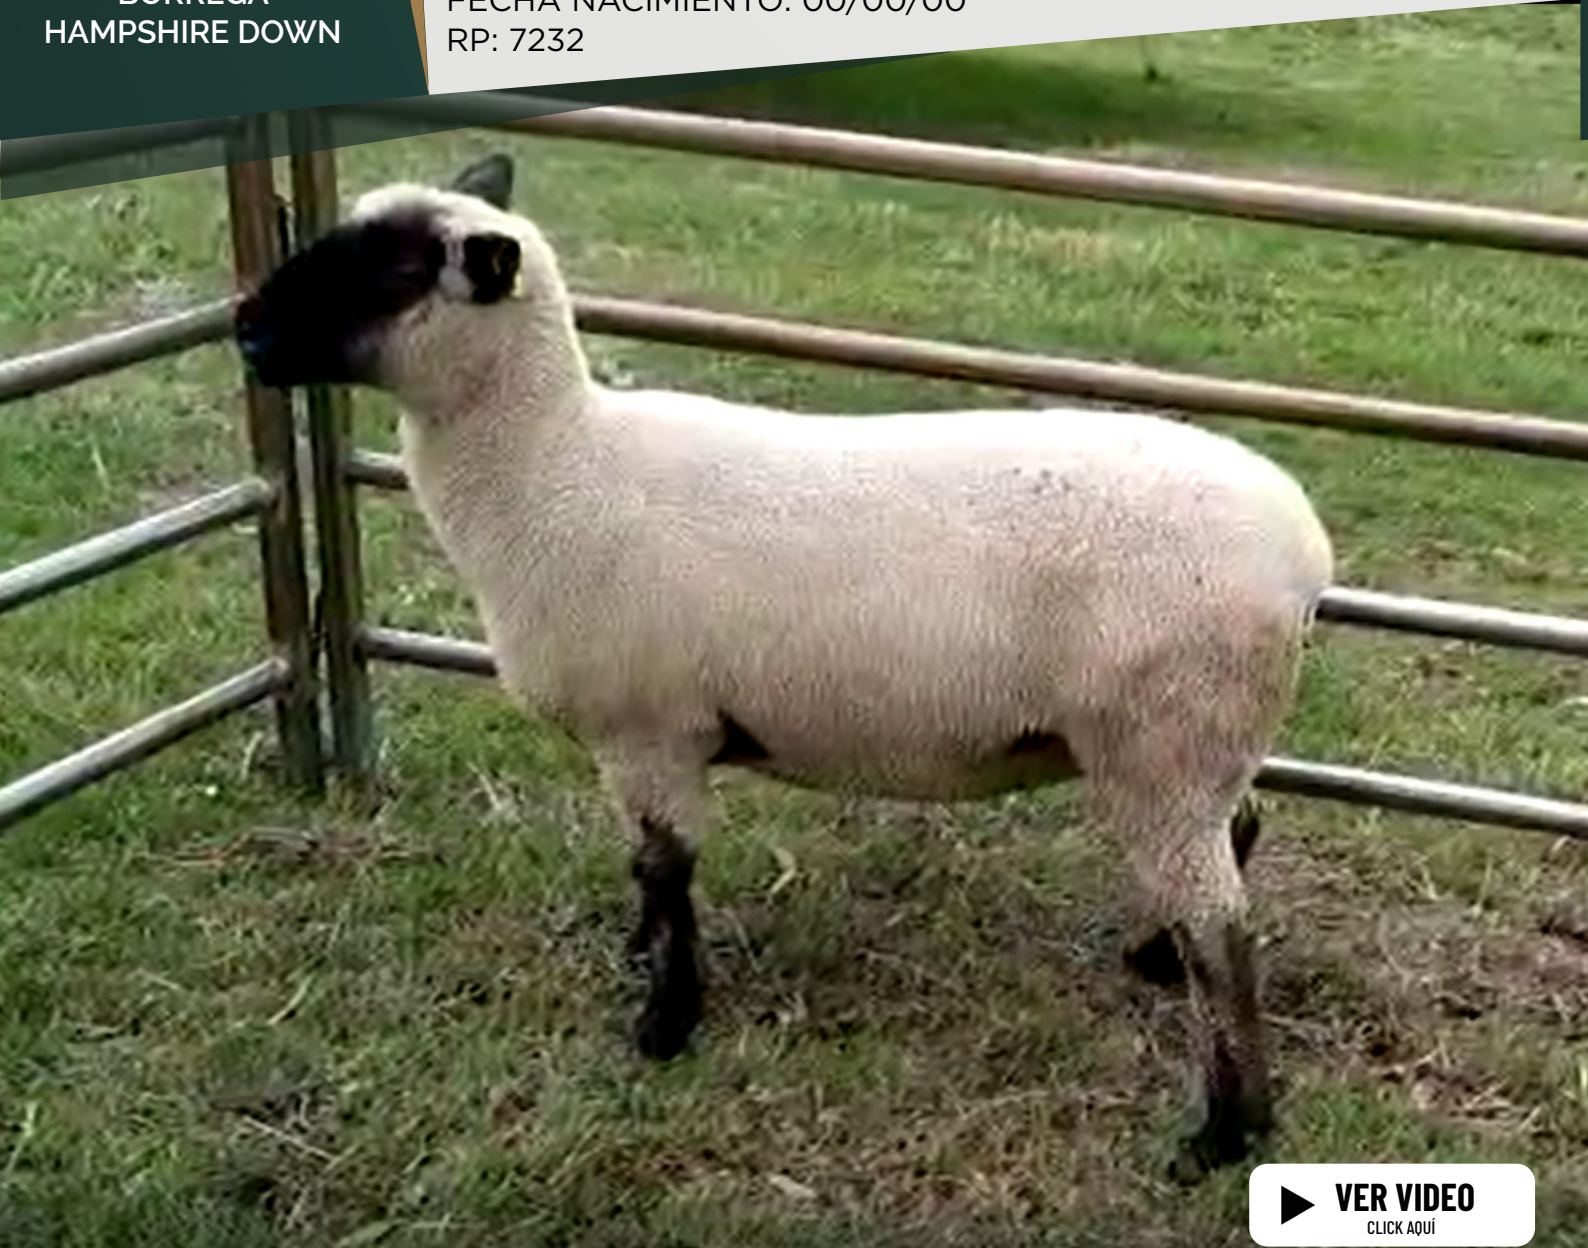

LOTE **114**
BORREGA
HAMPSHIRE DOWN

7216

CABAÑA: CAPELA

FECHA NACIMIENTO: --/--/--

RP: 7216

 **VER VIDEO**
CLICK AQUÍ

Borrega 2 dientes muy voluminosa, para hacerse de una madre o poder llevarla a alguna exposición. Muy buena pureza racial. Sangre de El Esfuerzo en esa generación los carneros que se utilizaron son hijos de TOROPIKE 1368. Carneros de mucha aptitud carnicera, explosión en producción de carne y muy solidos de pureza racial.

LOTE

115

BORREGA
HAMPSHIRE DOWN

7232

CABAÑA: CAPELA

FECHA NACIMIENTO: 00/00/00

RP: 7232

VER VIDEO

CLICK AQUÍ

Borrega 2 dientes clasuda, para hacerse de una madre o poder llevarla a alguna exposición.

Sangre de El Esfuerzo en esa generación los carneros que se utilizaron son hijos de TOROPUKE 1368. Carneros de mucha aptitud carnicera, explosión en producción de carne y muy solidos de pureza racial.