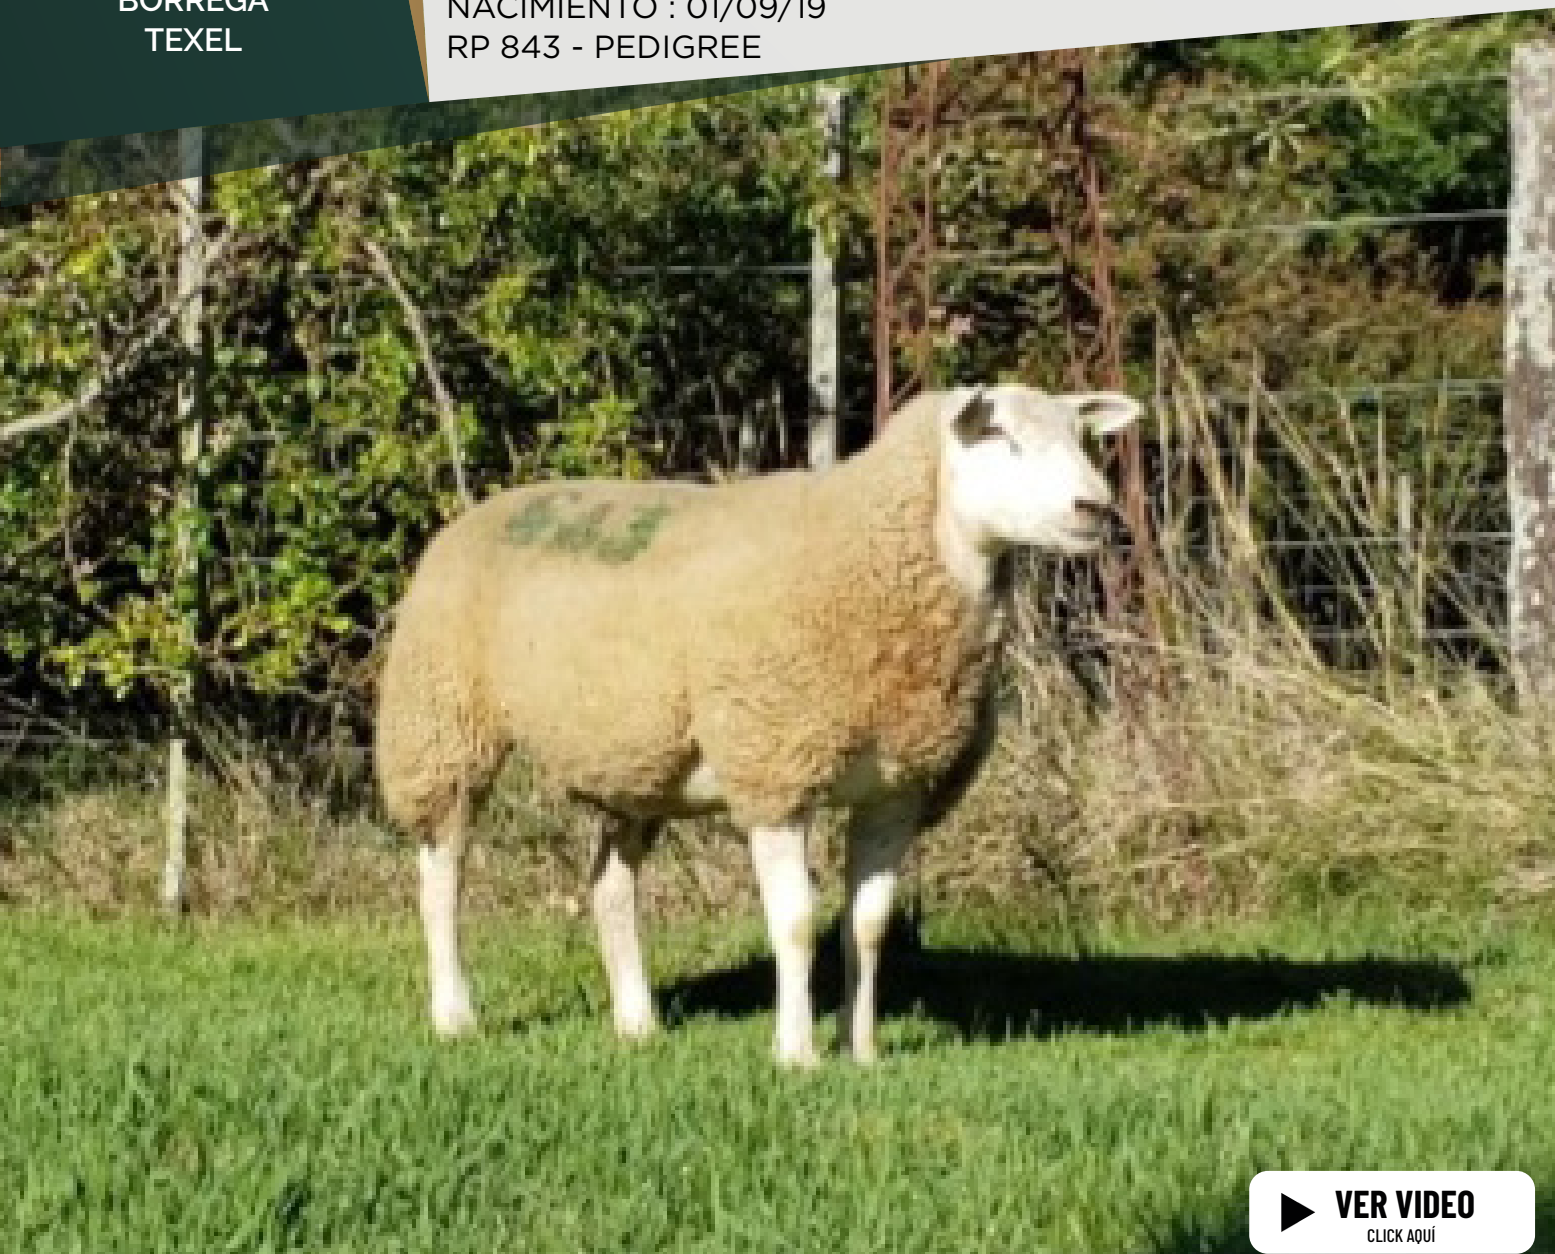

 **VER VIDEO**
CLICK AQUÍ

Borrega 2 dientes , bellissima y correcta, quiza falta de preparacion por ser de campo.

Reserva de la Rancho Grande que sale a la venta para este Remate Elite

Hija del Bi Gran Campeon Prado 2018-2019, Ranchero Soñador 452 y por madre linea Rp 93 de Ines Bove.

PNDP	DD	PF	AOB	EG
0.18	1.11	2.90	0.21	-0.05

LOTE **106**

BORREGA
TEXEL

SUCCESS

CABAÑA: ESTANCIA CHICA

NACIMIENTO : 01/09/19

RP 843 - PEDIGREE

 **VER VIDEO**
CLICK AQUI

Borrega pedigrí elite, 0 toma en su vida.

Hija del gran campeón del prado de doble zeta, lleva sangre de nuestra gran oveja reina madre (mum's girl 57).

LOTE **107**

BORREGA
TEXEL

SAMANTHA

CABAÑA: ESTANCIA CHICA

Un frame mediano que produce corderos terminados en menor tiempo.

De genética que convierte su alimentación en musculatura y sin exceso de grasa.

Lana sin lavado ni recortes para demostrar donde lleva su lana naturalmente.