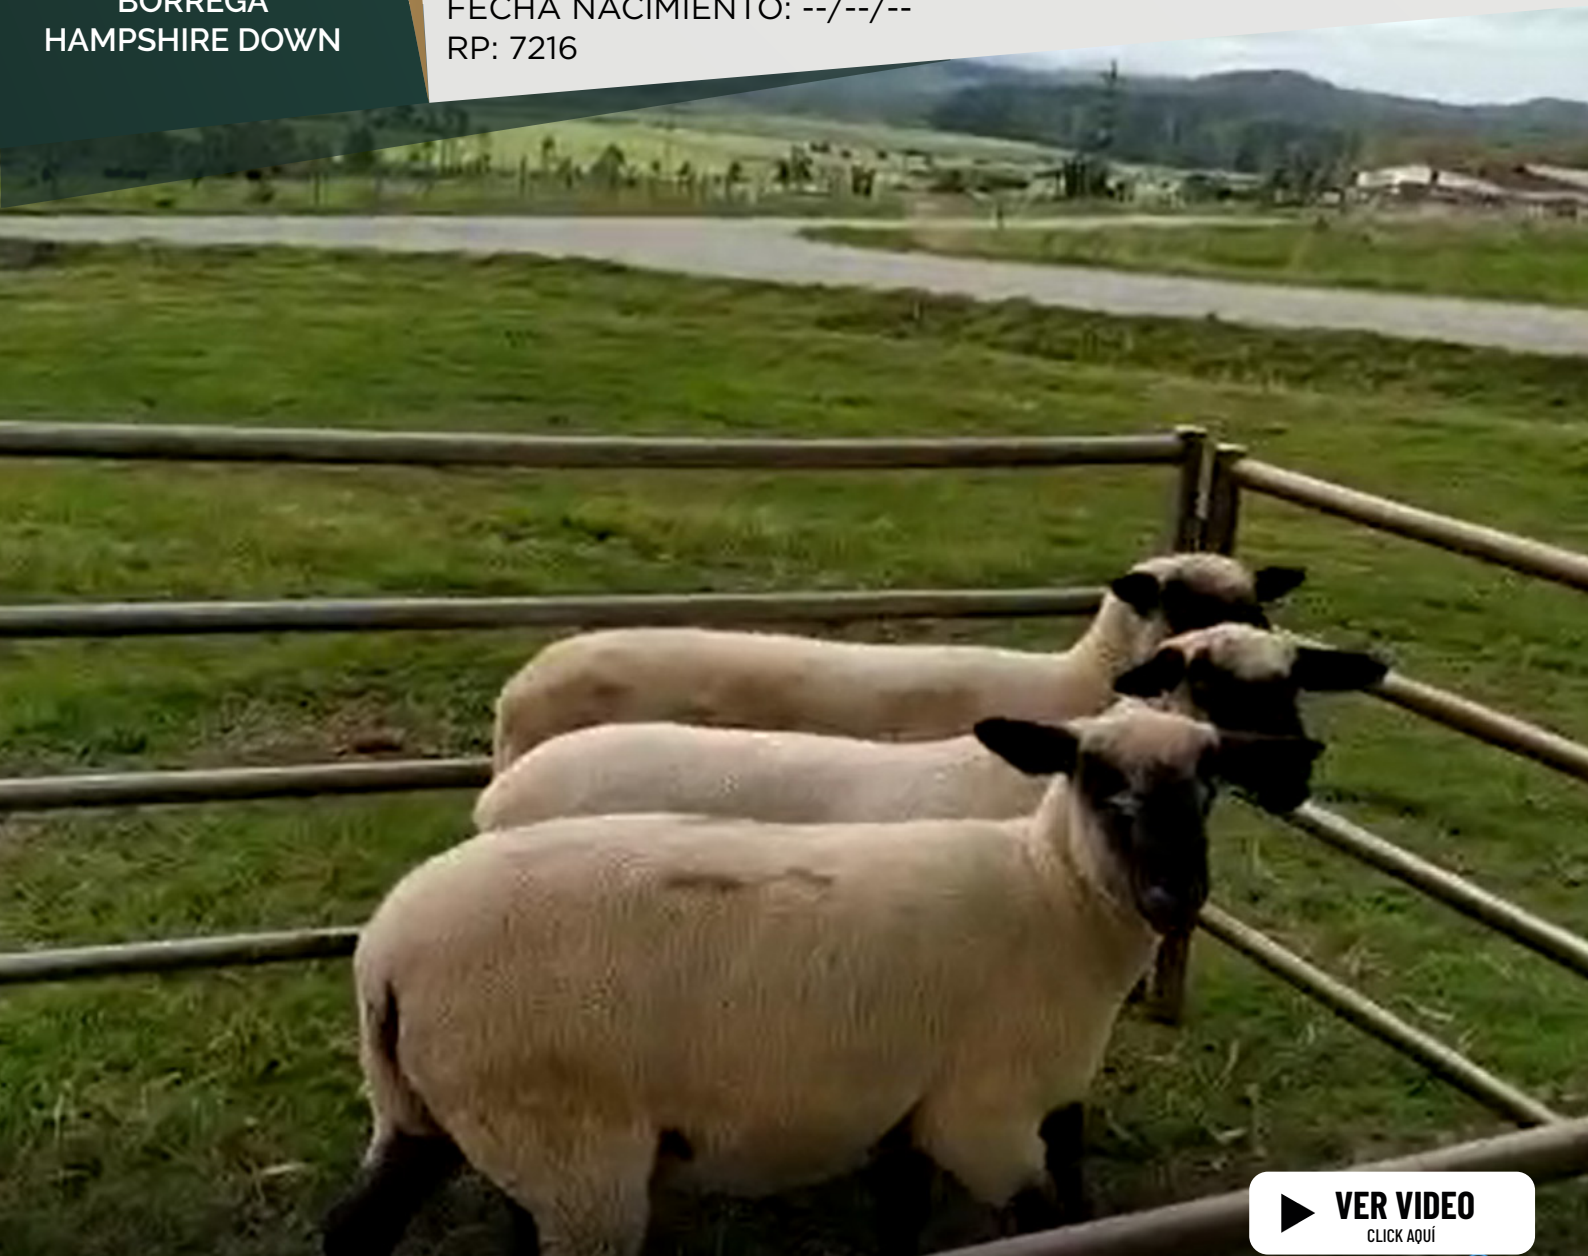

CLICK AQUÍ

Hija de un carnero de la Cabaña de Merendez historia en la raza Corriedale por madre nieta de monchi 2212 ha dado grandes campeones del Prado. Y fue vendido a brasil a 20000 dólares siendo un carnero adulto.

LOTE **114**
BORREGA
HAMPSHIRE DOWN

7216

CABAÑA: CAPELA

FECHA NACIMIENTO: --/--/--

RP: 7216

 **VER VIDEO**
CLICK AQUÍ

Borrega 2 dientes muy voluminosa, para hacerse de una madre o poder llevarla a alguna exposición. Muy buena pureza racial. Sangre de El Esfuerzo en esa generación los carneros que se utilizaron son hijos de TOROPIKE 1368. Carneros de mucha aptitud carnicera, explosión en producción de carne y muy solidos de pureza racial.