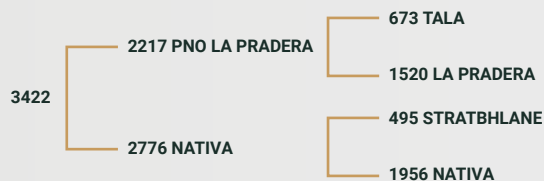

LOTE

111

BORREGA
CORRIEDALE

RP 3422

CABAÑA: DON ALFREDO

FECHA NACIMIENTO: 20/08/19

RP 3422

[▶ VER VIDEO](#)
CLICK AQUÍ