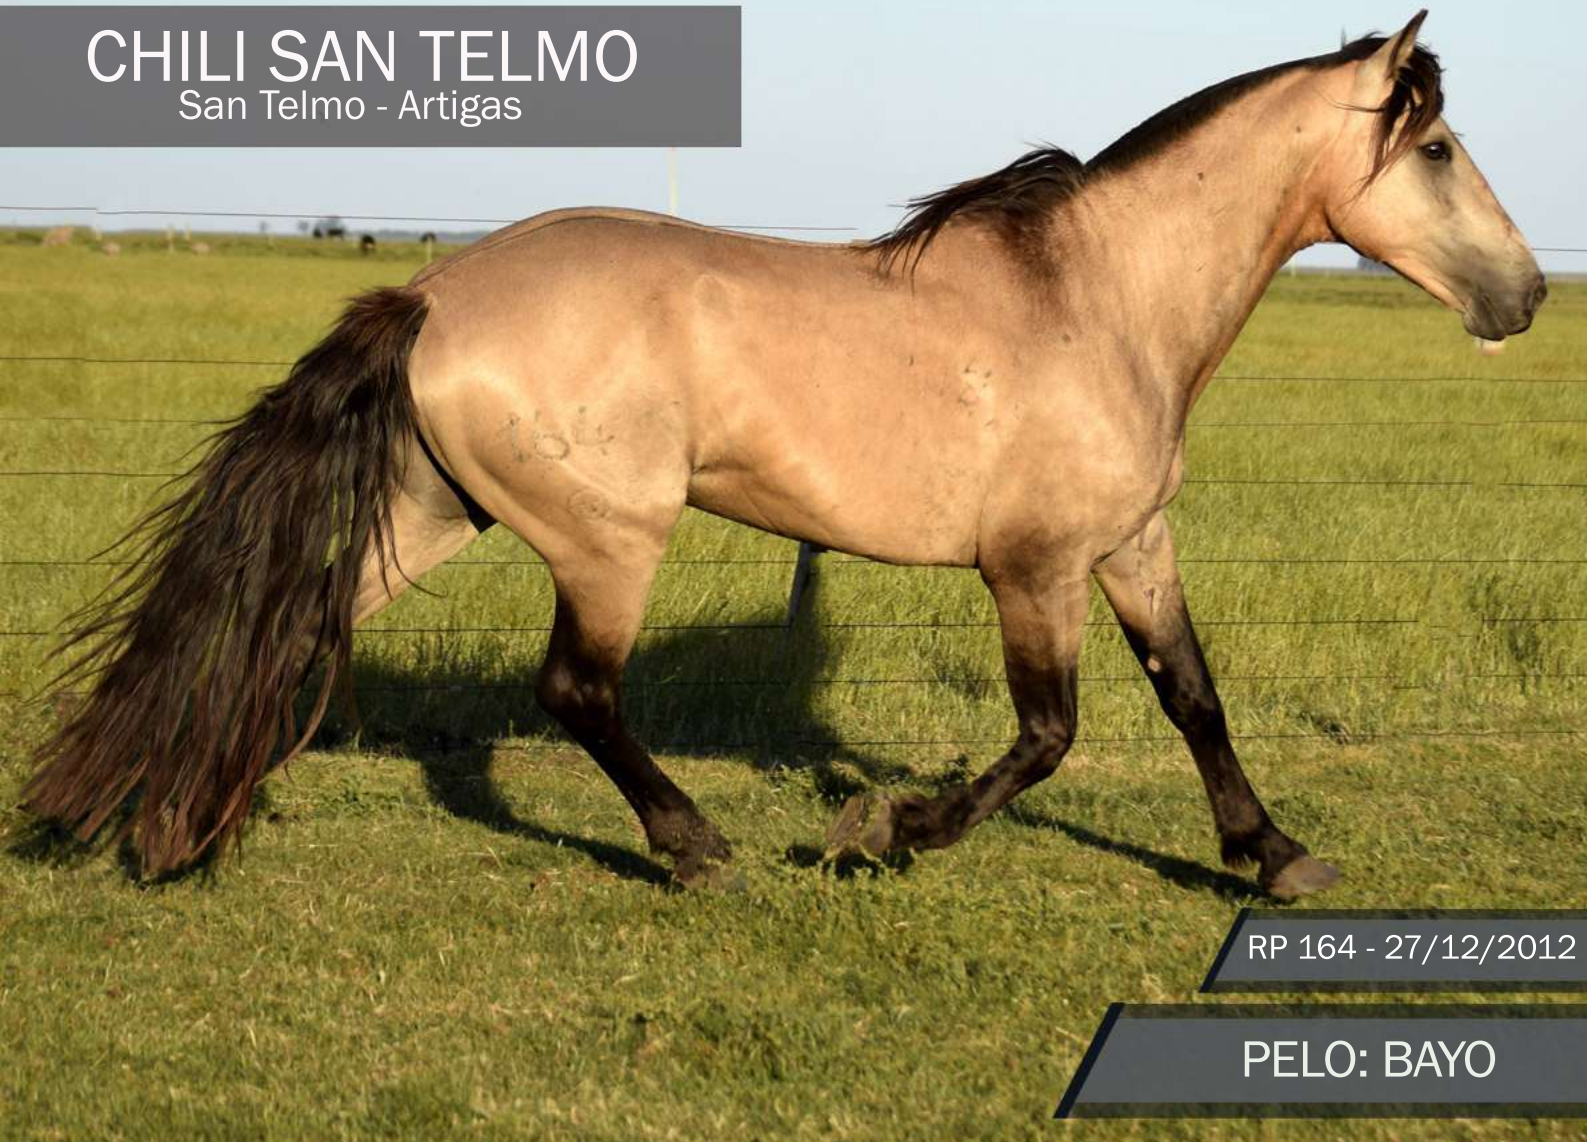

CARDENAL PULPERO

El Cardenal - Lavalleja

RP 259 - 29/09/2014

PELO: PICAZO

Xiru de Santa Edwiges

Fanfarrao de Santa Edwiges

Vedete de Santa Edwiges

Tañido Canta Gallo

Jaguel Ivana 684

Jaguel Armonía

BT Balconero

Lorota de Santa Edwiges

Tañido Redoblado

Madame de Santa Edwiges

Nochero Muere Pollo

Tañido Madrileña

BT Hornero do Junco

BT Nobreza do Junco

Fue Tercer Mejor Potrillo Prado 2017. Su padre Fanfarrao de Santa Edwiges, fue Campeón Potrillo Yaguarón, produjo a: Fanfarrona, Tercer Mejor Hembra Prado, y exportada a la Argentina; a Katira, 4ta Mejor Hembra Otoño Prado y a Kimi 4ta Mejor Hembra en Treinta y Tres y Gran Campeona en Artigas y Salto. La Madre de Pulero, Jaguel Ivana, es hija del Tañido Canta Gallo, por lo tanto hermana de Kresna, Kasandra, Kambanos, Jaque, Jornalera, y Japonesa.

CHILI SAN TELMO

San Telmo - Artigas

RP 164 - 27/12/2012

PELO: BAYO

Poncho E´ Lana La Invernada

Sirio La Invernada

Zancadilla La Invernada

Molles del Paraisal