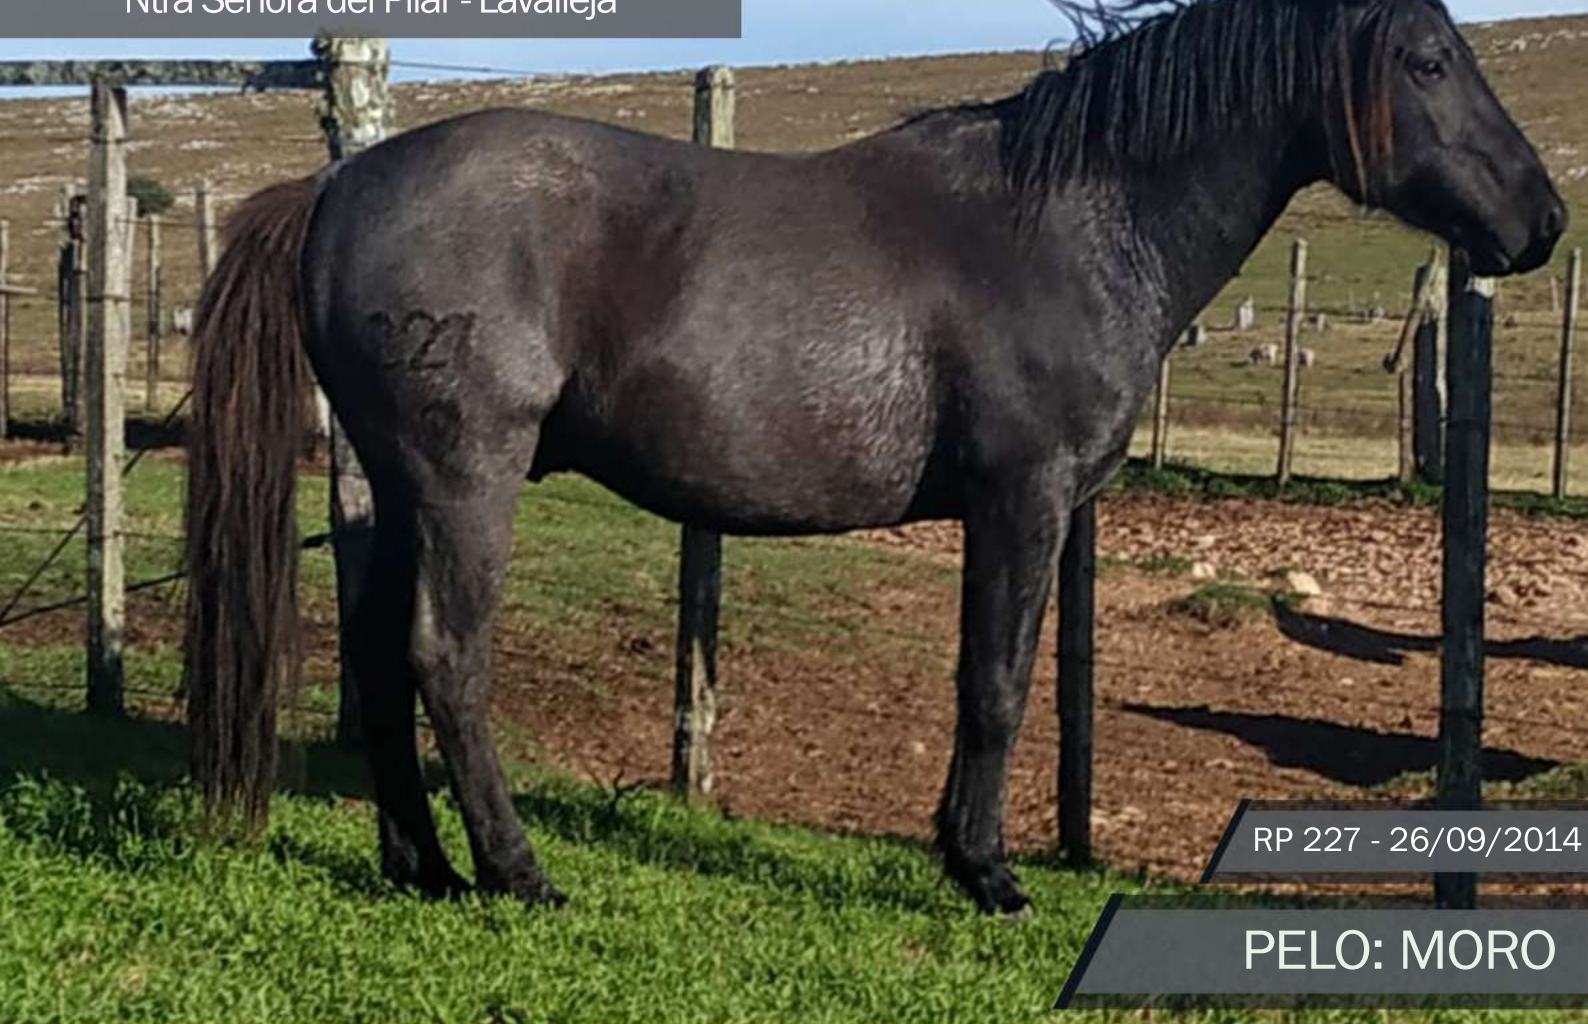

Mañanero Abanico

Caracola Coe

Gran Campeón Otoño Prado 2019. Su padre Clandestino da Maior, importado de Brasil, es hijo de BT Jurado, Gran Campeón Esteio, y de muy buena producción en Brasil. La madre del Clandestino combina, Apache, Hornero y Aniversario. Su madre Salmuera, es hija del Lunaco Pampero, (Bolero x Lindo Nene), en una madre que va al Abanico en la Caracola Coe, hermana entera de Cachorra, Reservada Gran Campeona Prado.

Jaguel Española

Jaguel Trucada

Vilcun Cucharón
Carulo Bandera

Goyaz Chico Chirú
Rinconcito Invernada

La Invernada Hornero
BT Dama Das Camelias

Patrón Chico Coceador
Patrón Chico Contra Flor

Gran Campeón Macho Otoño Prado 2018. Hijo de Rinconcito Cantinero, 1er Premio Palermo, importado de Argentina, que combina sangres de las tradicionales familias en la cría del criollo: Tronconi, E. Ballester, Rocha Ballester entre otros. Su madre es hija de BT Martini, Reservado Gran Campeón Prado y Ganador de la Prueba Alberto Gallinal, en la Trucada, Reservada Gran Campeona Prado.

DON ANTONIO 227

Ntra Señora del Pilar - Lavalleja

RP 227 - 26/09/2014

PELO: MORO

Abedul La Invernada

Malamberto La Invernada

Fumasa La Invernada

Gato Yaguarón

Antonia 104

Llamada La Invernada

Xingu La Invernada

Burma La Invernada

Halcón La Invernada

Vicuña La Invernada

Yachico Lautaro

Huinche Utau