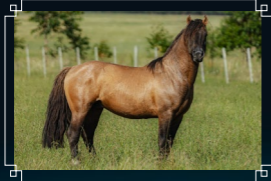

Lotus de Santa Marcia TE

hijo del Gran Campeón FICCC Yancamil Cahuel en la Q-Boa madre de Lazador y Luchador de Santa Marcia, entre otros.