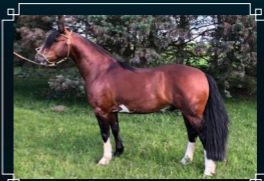

Farrapo Caraguata

es hijo de Esquivado Cala Bassa TE (Pirai 1569 Do Brazao) en Flor del Pago Caraguata hija de Indio Do Boeiro. Para destacar su muy buena rienda y morfología, fue 3ero en el redomon Campero 2024.