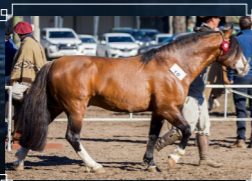

Referencia de Padres

Lacoste da Reconquista

padrillo Importado de Brasil, de la cabaña BT.

Fermín Quiebra Yugos

es hijo de Quelen Curare en Quelen Licorera. Es Reservado Campeón Florida, Primer Premio y Cuarto mejor Potrillo Prado 2008.