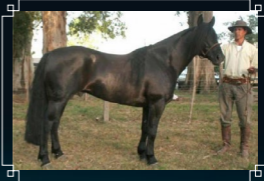

Jaguel Dinamo

viene por BT Latino (BT Delantero) Campeon del Prado 2001 y padre de la destacada Jaguel Boca Preta. En una madre BT.